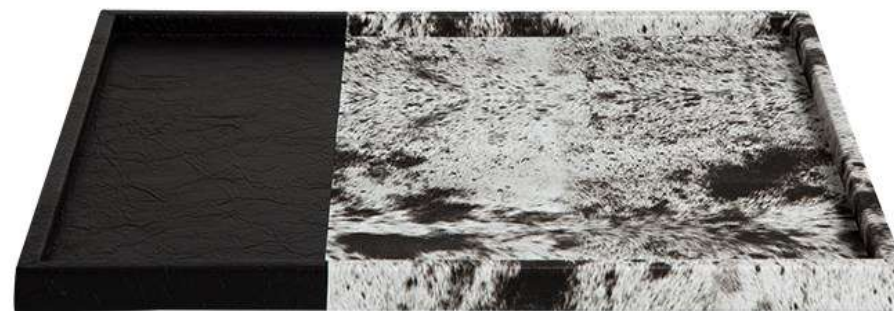

PLATEAUX SIMILI

Plateau simili cuir et vache

(40 x 30 x 2.5 cm)

Réf : **FB-PG23015B**